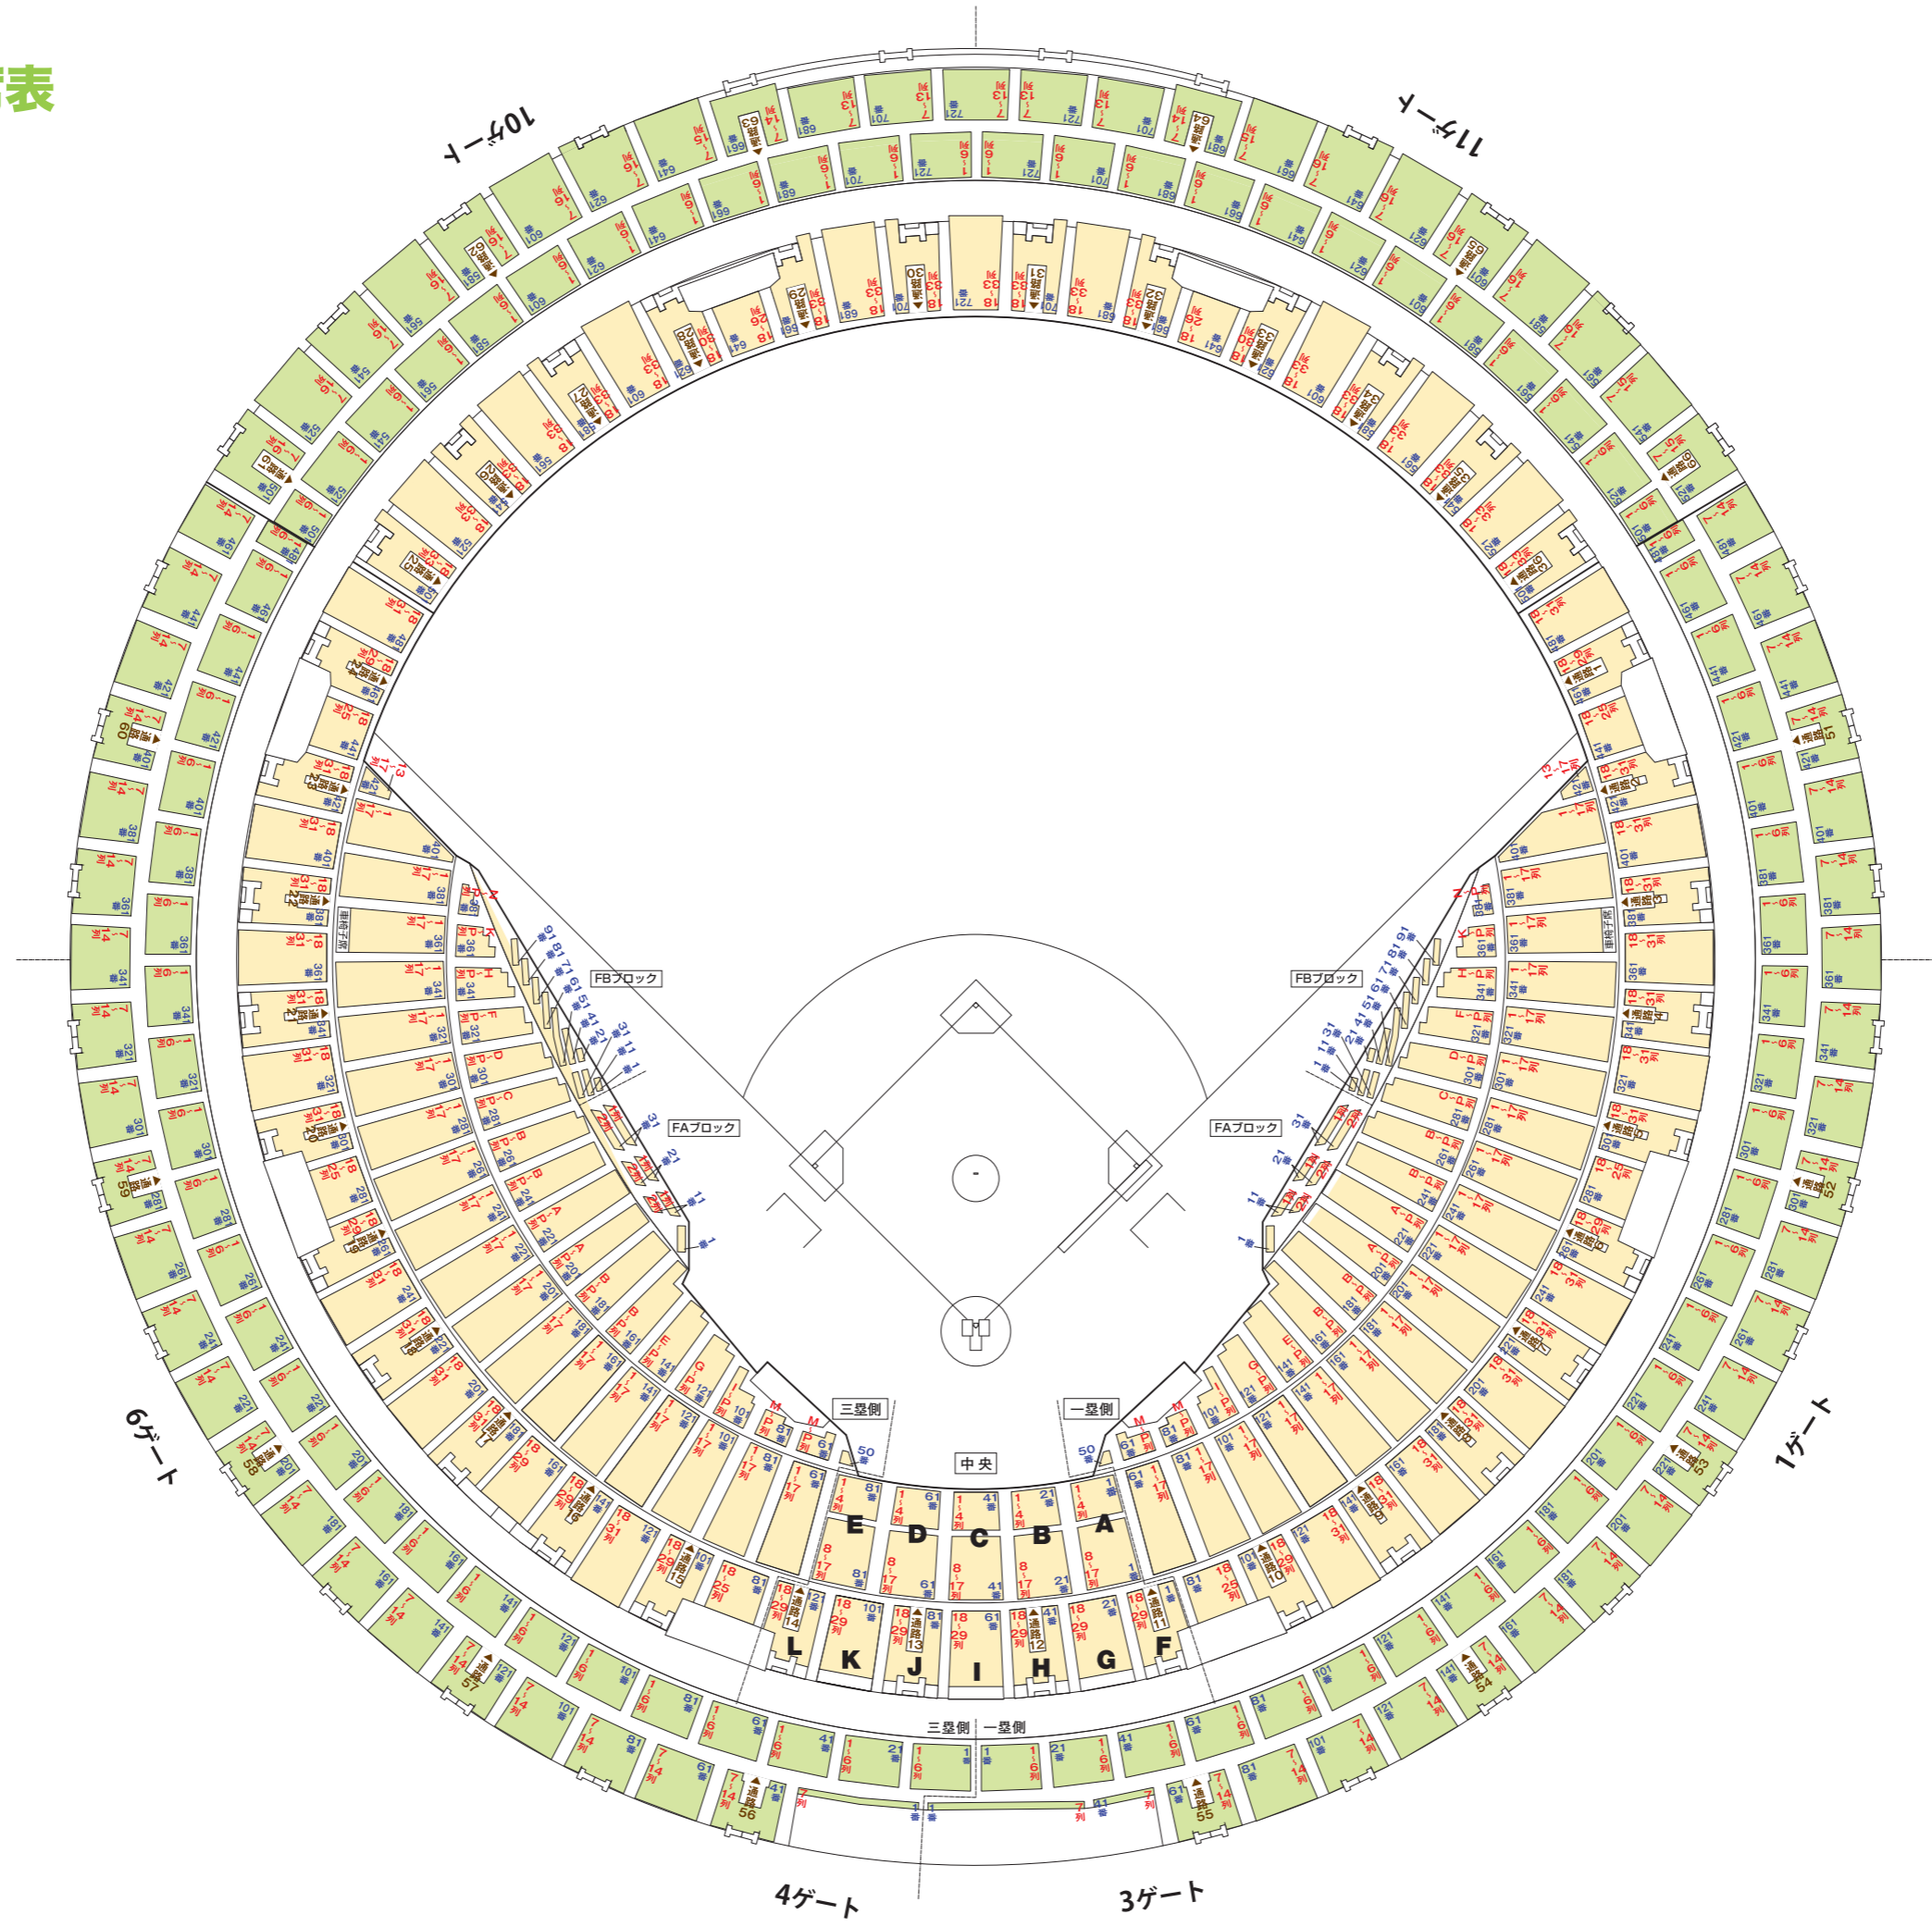

KYOCERA DOME OSAKA
野球開催時 座席表

座席表の見方

上段 — 緑色
 下段 — 黄色

座席番号 — 61番
 通路番号 — 55
 列番号 — 7、14列