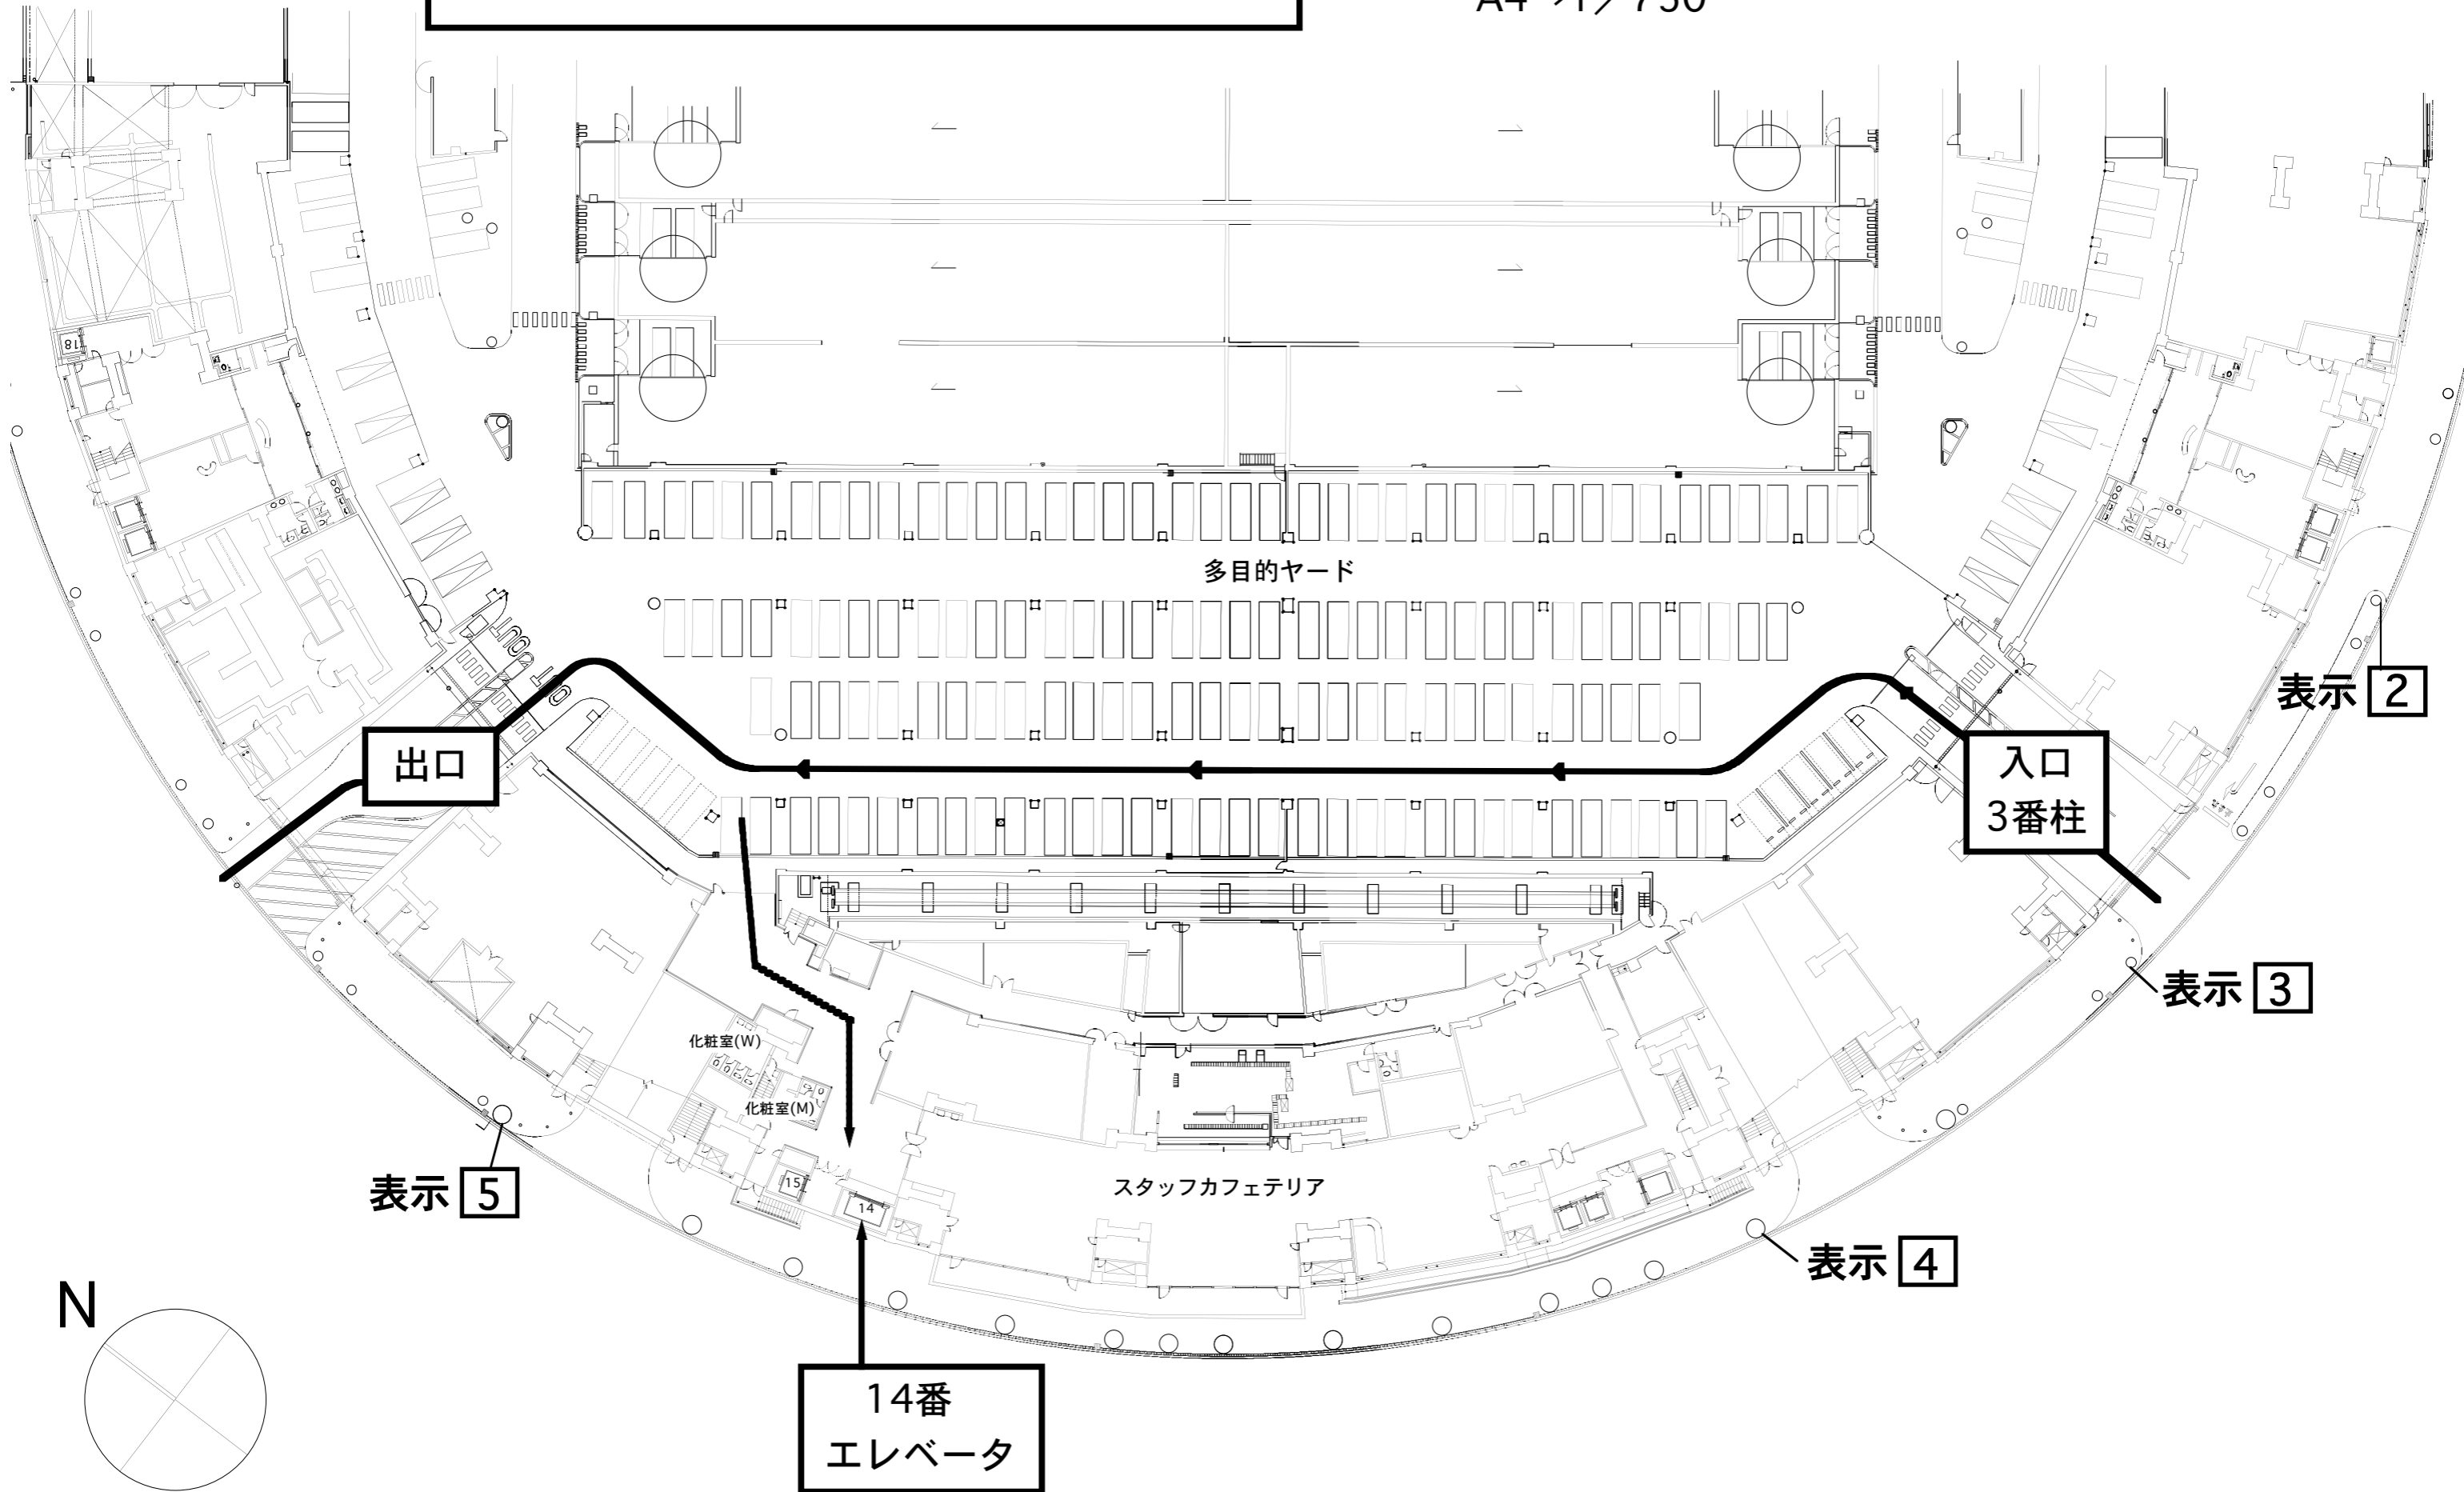

駐車場内 車両高さ制限3.4m

B1F A3→1/500
A4→1/750

出口

入口
3番柱

表示 2

表示 3

表示 5

表示 4

14番
エレベータ

化粧室(W)

化粧室(M)

スタッフカフェテリア

多目的ヤード