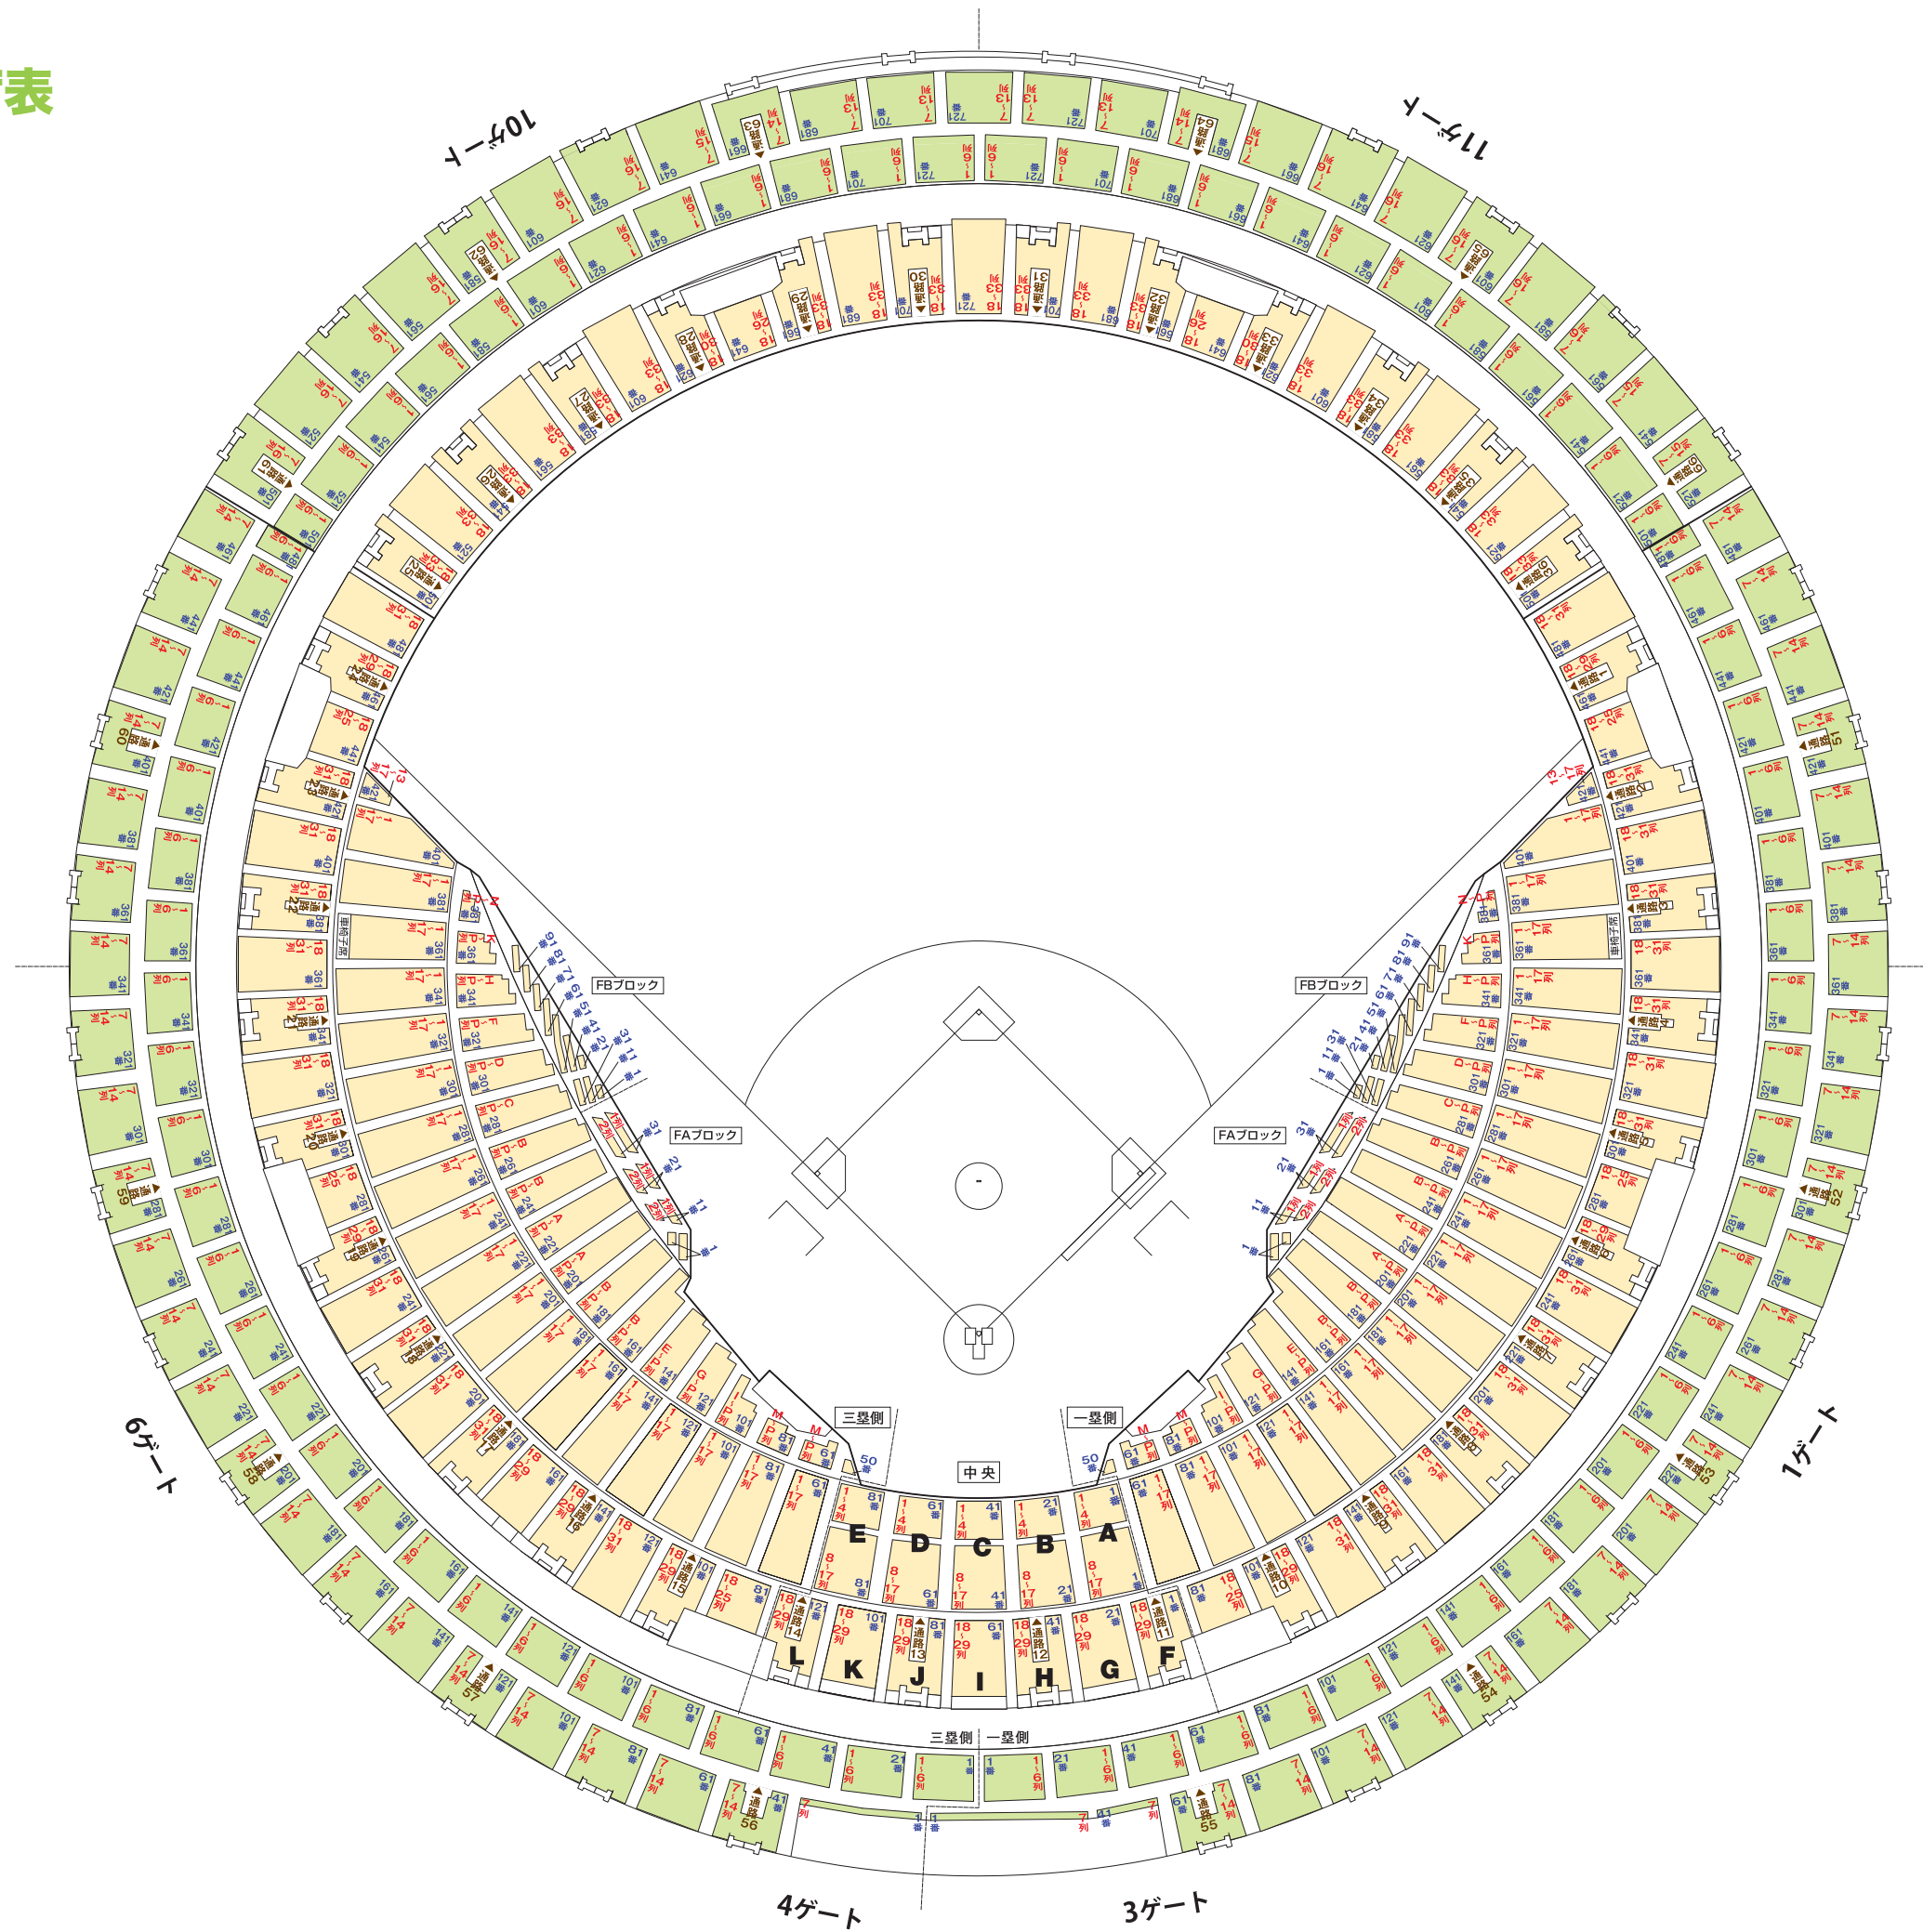

KYOCERA DOME OSAKA
野球開催時 座席表

座席表の見方

- 上段 —
- 下段 —
- 座席番号 — 61番
- 通路番号 — ▲
通路
55
- 列番号 — 7
14
列