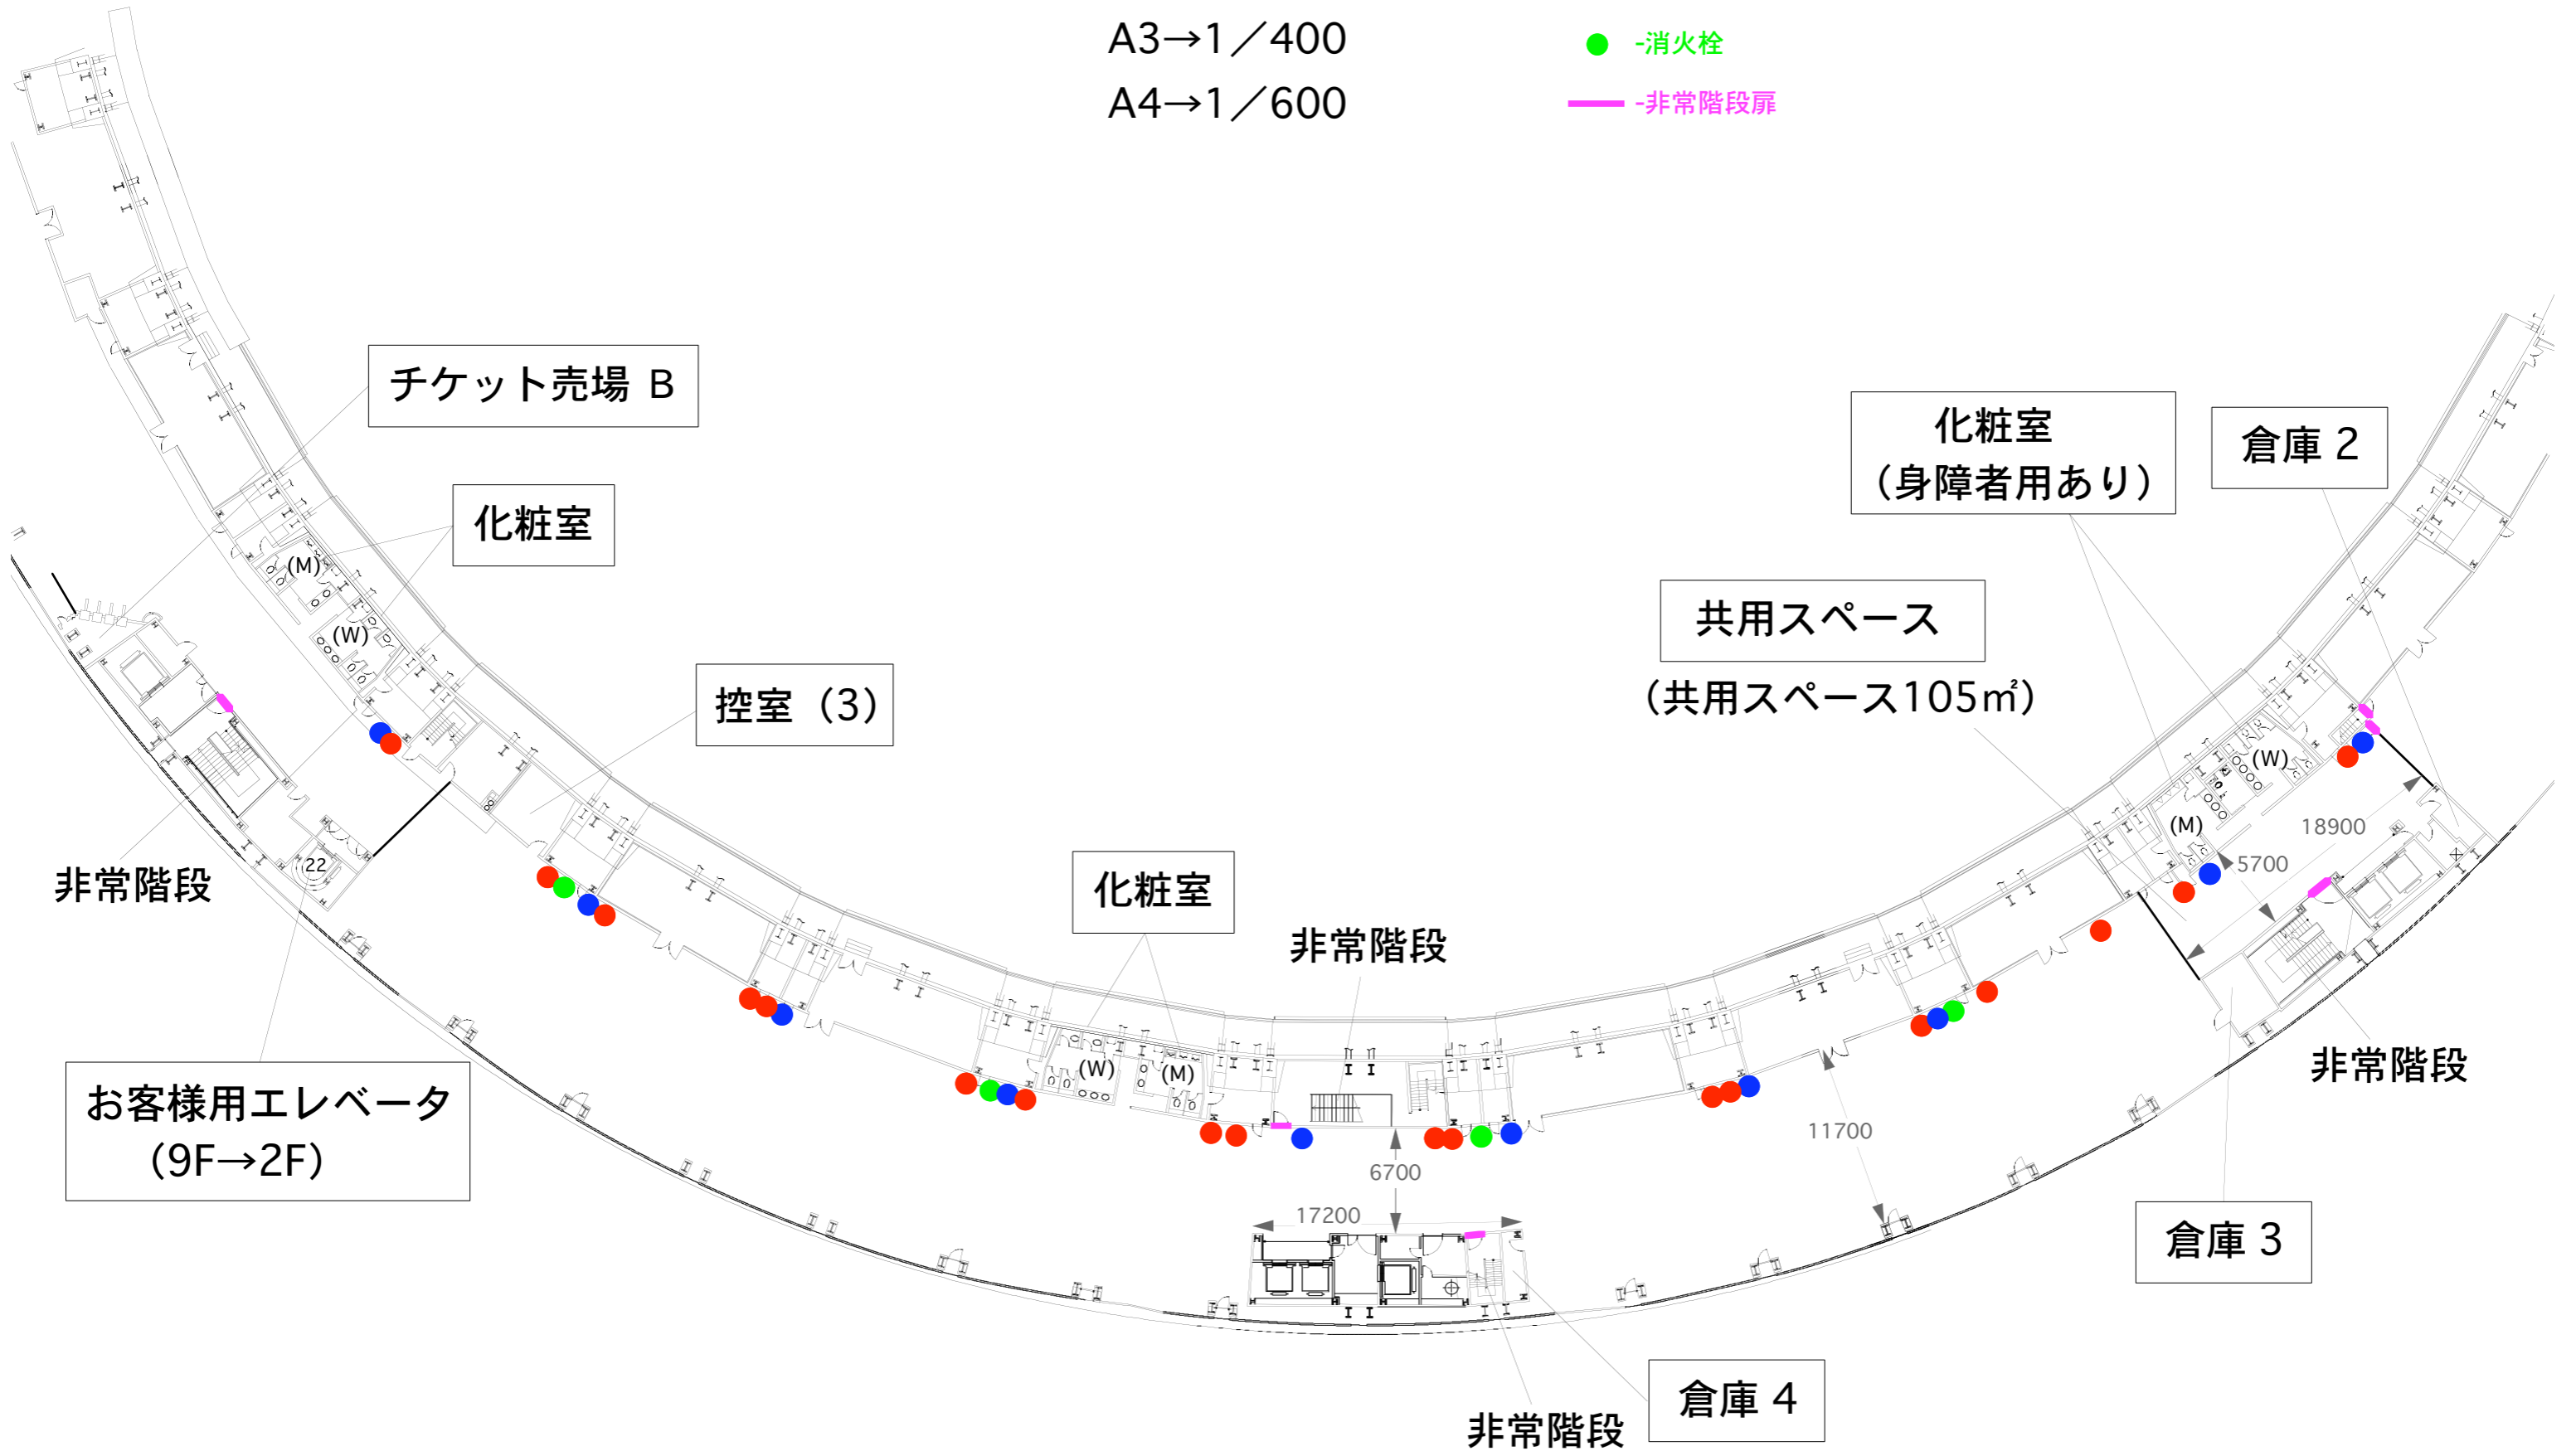

スカイホール Bブロック 1370m²

A3→1/400

A4→1/600

● -開放型スプリンクラー手動起動装置

● -排煙口

● -消火栓

— -非常階段扉

非常階段

チケット売場 B

化粧室

控室 (3)

化粧室

非常階段

共用スペース
(共用スペース105m²)

化粧室
(身障者用あり)

倉庫 2

お客様用エレベータ
(9F→2F)

非常階段

倉庫 3

非常階段
倉庫 4